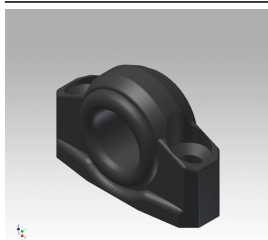

**Portacanna**

---

Art. 45102/45103  
Portacanna L=240 mm. in PA. Nero / Bianco.  
Art. 45102E/45103E  
Portacanna "ECO" L=240 mm. in PP Nero / Bianco

**Passascotte**

---

Art. 45060/45061/45062  
Passascotte dm. int. 9 / 13 / 17. PA Nero

**Passacavo**

---

Art. 45068/45069/45070

Passacavo dm. int. 9 / 13 / 17. PA Nero. Disponibile fino ad esaurimento.

**Raccordo**

---

Art.45116

Raccordo 1/4" L= 44 mm. in POM Nero